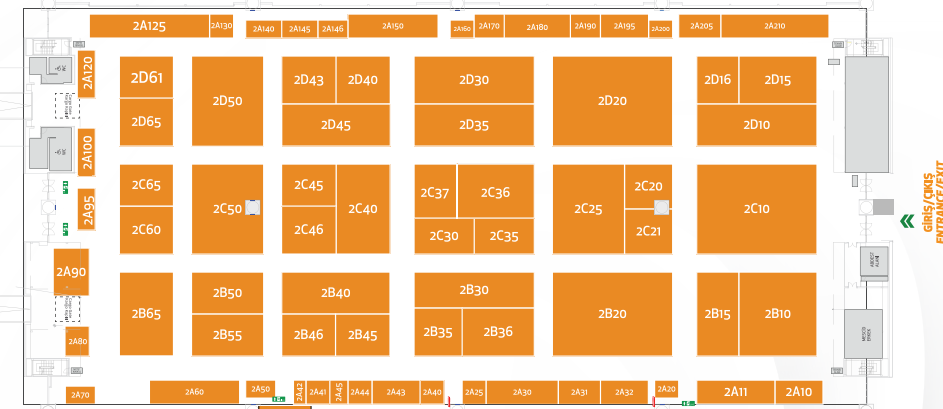

HALL 1

HALL 3

YERLEŞİM PLANI LAYOUT

HALL 2

SALON HALL 1

Firma Adı Company Name	Stand No
ABP Ölçü Kontrol Sistemleri	1-A30
AKPIMAR REDÜKTÖR A.Ş.	1-E70
AKYUREK TEKNOLOJİ MAKİNE A.Ş.	1-E33
ALAPALA	1-C30
ALAPROS MAKİNA GIDA SAN. VE TİC. A.Ş.	1-D10
ANTON PAAR Ölçüm Aletleri	1-A145
AS-EL MÜHENDİSLİK İNŞ. TAHAH. TURİZM MAK. ELEK. TAR. ÜRÜN. YEM. VE GIDA SAN. VE TİC. LTD. ŞTİ.	1-A140
ASIA DEĞİRMEN MALZEMELERİ SAN. TİC. LTD. ŞTİ.	1-E80
ATARA MAKİNE OTOMASYON SANAYİ VE TİCARET LİMİTED ŞİRKETİ	1-C70
ATHAPACK	1-D21
AYBAKAR	1-C10
AZF MEKATRONİK SANAYİ VE TİCARET LİMİTED ŞİRKETİ	1-E50
BARÇAN FUMİGASYON SAN. TİC. LTD. ŞTİ.	1-A90
BAŞAN SİLO SİTEMLERİ İNŞ. SAN. VE TİC. A.Ş.	1-C40
BASTAK TEKNOLOJİ SİTEMLERİ A.Ş.	1-B30
BKÇ ZİNCİR VE KONVEYÖR ÜRÜNLERİ MAK. YEDEK PARÇA SAN. TİC. LTD. ŞTİ.	1-B51
ÇUKUROVA SİLO DEĞİRMEN MAKİNA SAN. TİC. LTD. ŞTİ.	1-B30
EMA CEVRE SAĞLIĞI LTD. ŞTİ.	1-B10
ERKAYA INSTRUMENTS	1-A146
EVA ANALİZ SİTEMLERİ GIDA MÜHENDİSLİK SAN. TİC. LTD. ŞTİ.	1-E31
FAMŞUN CO., LTD	1-D80
FD ZİNCİR ÖZEL KONVEYÖR ZİNCİRİ İMALATI	1-A180
FMSGLOBAL MÜHENDİSLİK LTD. ŞTİ.	1-A210
GEÇİŞ DEĞİRMEN MAKİNALARI SAN. VE TİC. A.Ş.	1-D60
GPS-ASCOM MAKİNA SAN. TİC. LTD. ŞTİ.	1-D15
GÜNMAK GÜNEY DEĞİRMEN MAKİNE VE HELEZON SAN. TİC. LTD. ŞTİ.	1-B15
HAKAN BOYA	1-A20
HAS SENTEK DOKUMA SAN. VE TİC. A.Ş.	1-E40
HNW ELEKTRONİK MAKİNE İTHALAT İHRACAT SAN. TİC. LTD. ŞTİ.	1-A50
INFOTECH GROUP SAN. LTD. ŞTİ.	1-E21
İSİEVİ MAKİNA SAN. VE TİC. LTD. ŞTİ.	1-A60
JETMASTER TEKNOLOJİ SANAYİ VE TİCARET LİMİTED ŞİRKETİ	1-A150
KAPERMAK İN VE YEM TEKNOLOJİLERİ SAN. VE TİCARET LTD. ŞTİ.	1-B35
KOSOVAVAL MAKİNA	1-D70
LONGCA MAK. SAN. TİC. A.Ş.	1-A190
MAKELSAN ZİNCİR ENDÜSTRİYEL ÜRÜNLER SANAYİ TİC. A.Ş.	1-A40
MAXWELL MAKİNE GIDA LTD. ŞTİ.	1-E32
MARTİ MÜHENDİSLİK HİZMETLERİ A.Ş.	1-A130
METÇAĞ MAKİNE İML. İNŞ. TAHAH. SAN. VE TİC. LTD. ŞTİ.	1-A170
METÇELİK MAKİNA MAK. İNŞ. SAN. VE TİC. LTD. ŞTİ.	1-D50
MHS TEKNOLOJİ MAKİNA SANAYİ VE TİCARET A.Ş.	1-B50
MOST OTOMASYON ELEKTRİK ELEKTRONİK SANAYİ VE TİCARET LTD. ŞTİ.	1-A10
MULTIGRAIN TARIM ÜRÜNLERİ GIDA SANAYİ VE TİCARET A.Ş.	1-B31
MYŞİLO TAHİL DEPOLAMA SİTEMLERİ SANAYİ VE TİCARET A.Ş.	1-C20
OLİ MAKİNE SAN. VE TİC. LTD. ŞTİ.	1-A55
ÖZSELİN BELİMLİ SAC SAN. TİC. LTD. ŞTİ.	1-A160
PAKETSAN AMBALAJ MAK. GID SAN. VE TİC. A.Ş.	1-E45
PARS ANALİTİK KİMYA VE ENDÜSTRİYEL ÇİHAZLAR İTHALAT İHRACAT LTD. ŞTİ.	1-B41
PERKİNELMER SAĞLIK VE ÇEVRE BİLİMLERİ LTD. ŞTİ.	1-E30
PI OTOMASYON KONTROL VE YAZILIM	1-C32
PLASTAGRİ MAKİNA SANAYİ VE TİCARET A.Ş.	1-A80
POLAT GROUP REDÜKTÖR A.Ş.	1-B40
RÖNESANS ENDÜSTRİYEL OTOMASYON	1-E22
SAGÖL MAKİNE	1-E10
SAVAŞ ÇELİK ELEK. ÜRETİM VE PAZARLAMA A.Ş.	1-A85
SELİŞ MAKİNA ENDÜSTRİ VE TİCARET LTD. ŞTİ.	1-B20
SEYHAN AMBALAJ MAKİNA YEDEK PARÇA SANAYİ TİC. LTD. ŞTİ.	1-D35
STARMAX TARIM MAKİNALARI SAN. VE TİC. A.Ş.	1-D40
SYMMETRY ENDÜSTRİYEL A.Ş.	1-A100
UNİMAK TEZGAH SAN. TİC. LTD. ŞTİ.	1-A35
UNORMAK DEĞİRMEN MAK. İMALAT SAN. VE TİC. LTD. ŞTİ.	1-B70